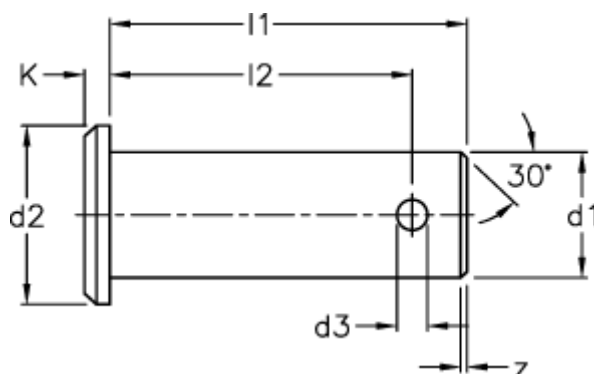

Varenummer: 1405628  
Beskrivelse: KLEE Split Bolt BNL 28x72x63,2  
Stål, forzinket, DIN 1434

## Mål

$d_1$ h11	= 28
$d_2$	= 34
$d_3$ h14	= 6.3
$K$	= 5.5
$l_1$ js 15	= 72
$l_2$ +0,5	= 63.2
Vægt (g)	= 361
$z$	= 2.0